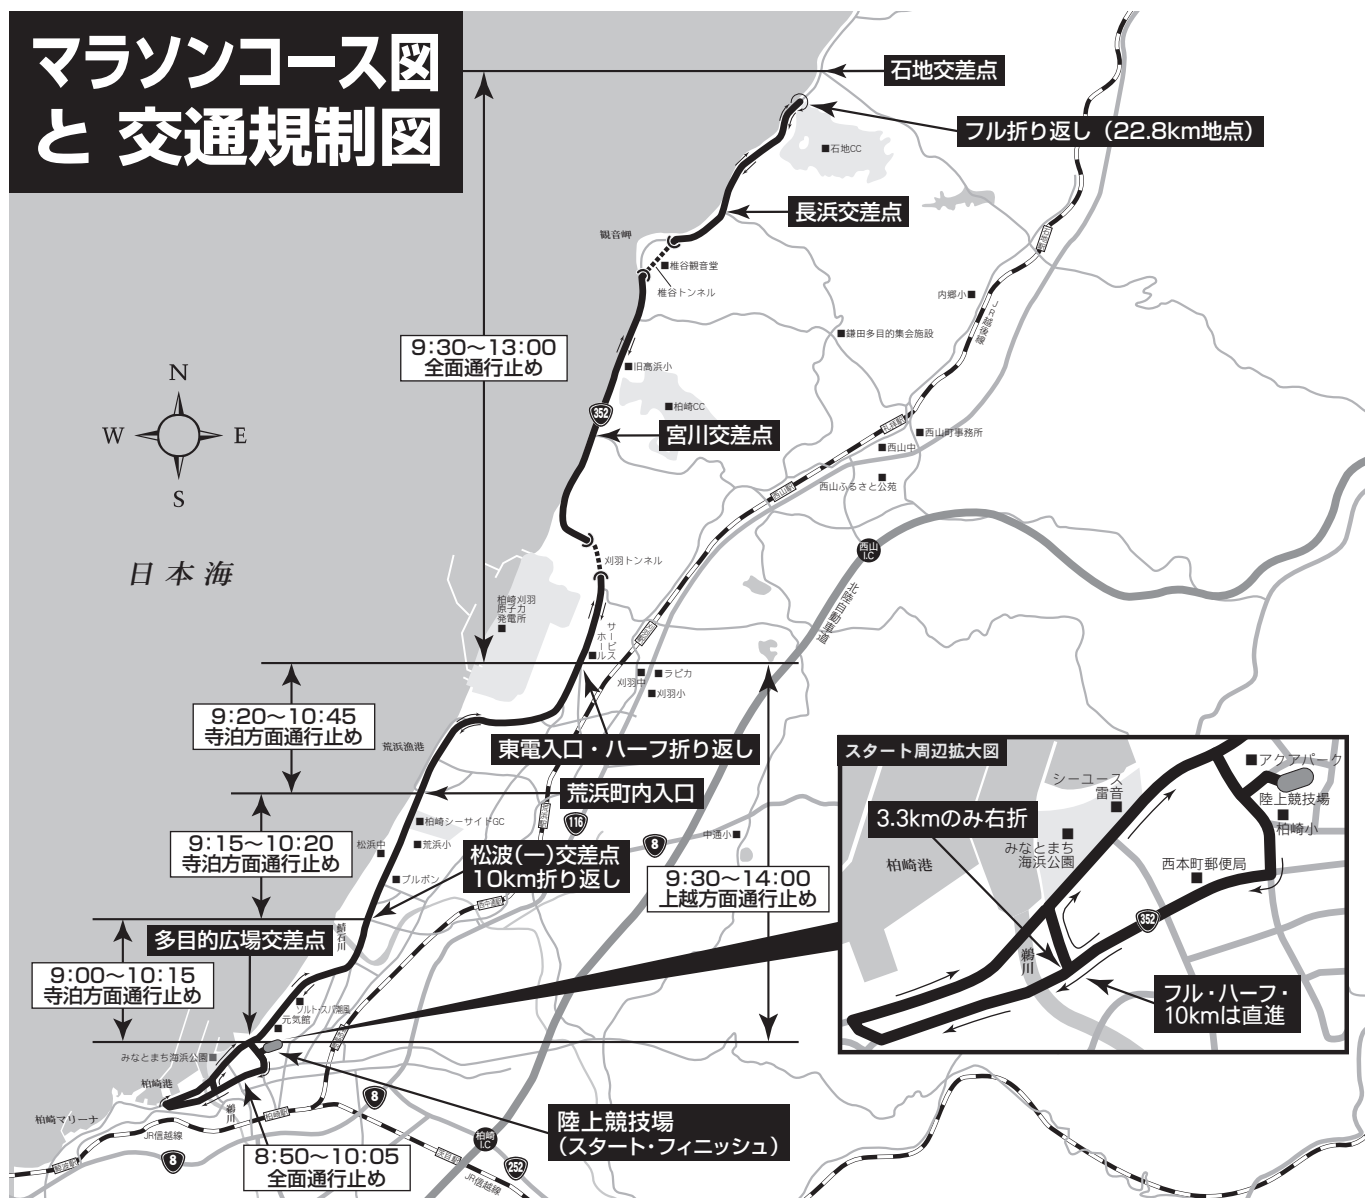

10/29(日) 柏崎マラソン開催における 車両交通規制ご協力のお願い

10月29日(日)の8:50~14:00は、第15回柏崎マラソン開催のため、車両交通規制が行われます。

マラソンコース沿線の皆さんには大変なご不便をお掛けしますが、選手の安全を確保するために、ご理解とご協力をよろしくお願いいたします。

マラソンコース図 と 交通規制図

【当日の路線バス運行のお知らせ】

- ・ 柏崎一椎谷線は、8:50~14:00の便で、一部運休・時間の変更があります。
- ・ 中央循環かざぐるま東本町先回り9:03発の便は、アクアパーク発~西本町1丁目の区間を通りません。ご利用の方はご注意ください。

詳しくは **越後交通株**(☎0257-23-5250)へお問合せください。

【大会全般・交通規制のお問い合わせ先】

柏崎マラソン大会事務局 ☎0257-41-5001 / FAX 0257-41-5002