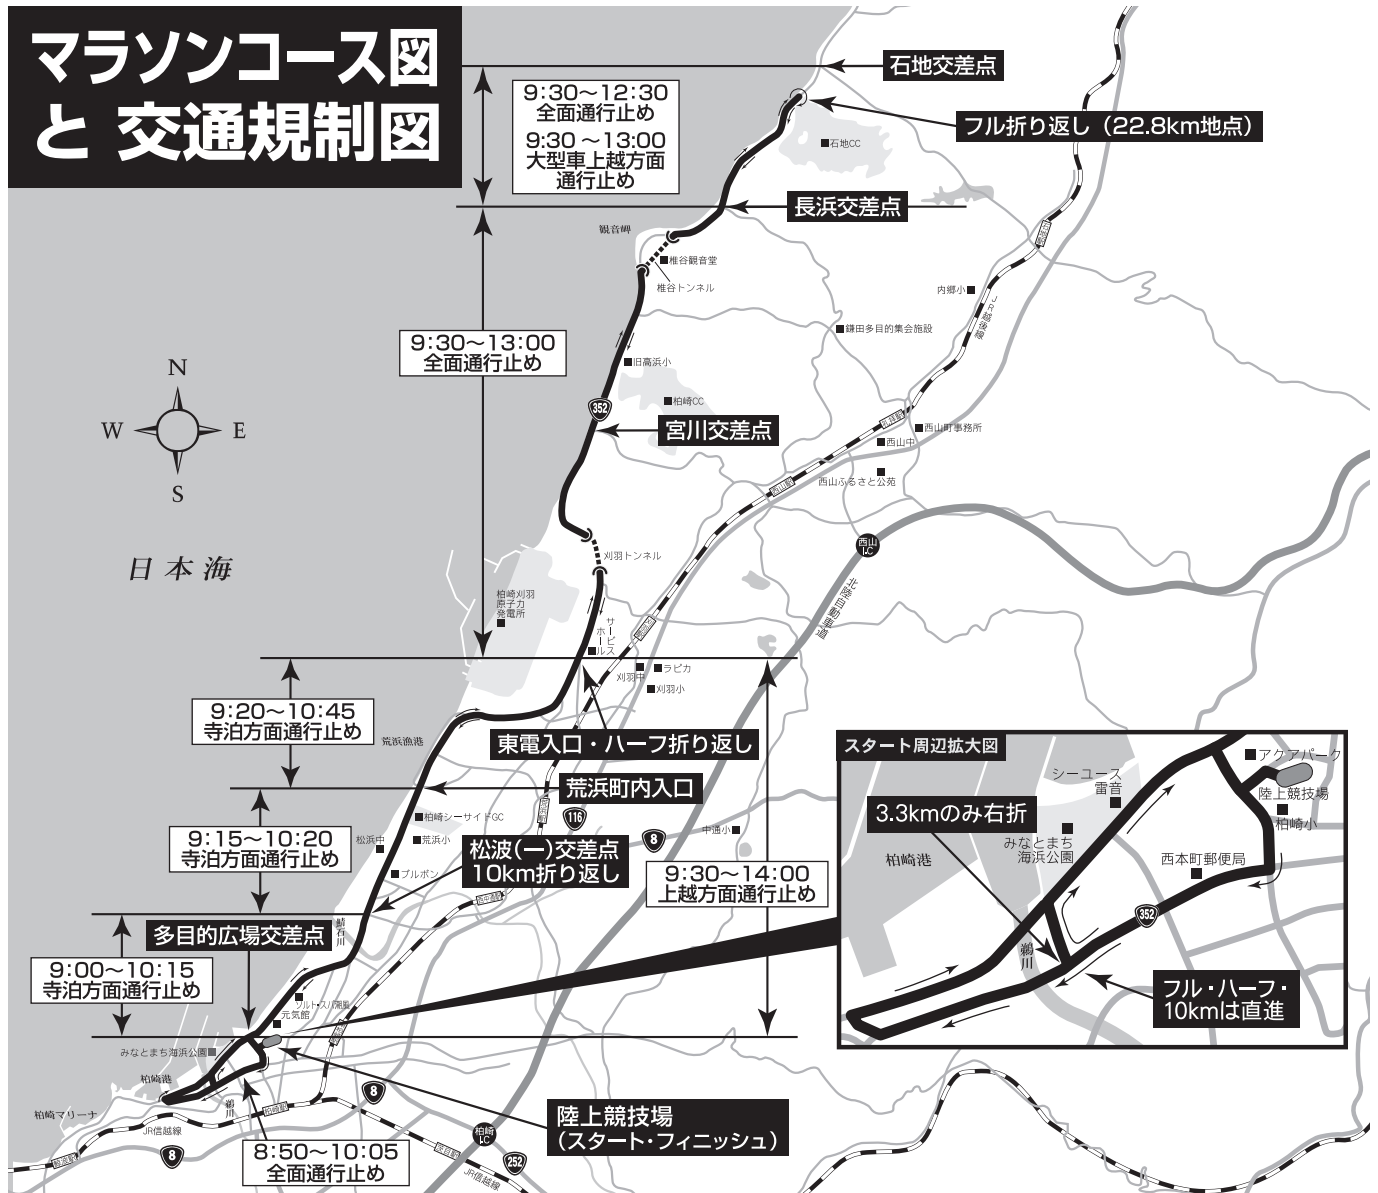

10/28(日) 柏崎マラソン開催における 車両交通規制ご協力のお願い

10月28日(日)の8:50~14:00は、第16回柏崎マラソン開催のため、車両交通規制が行われます。(昨年から一部区間において時間の変更があります。)

マラソンコース沿線の皆さんには大変なご不便をお掛けしますが、選手の安全を確保するために、ご理解とご協力をよろしくお願いいたします。

マラソンコース図 と 交通規制図

【当日の路線バス運行のお知らせ】

- ・ 柏崎一椎谷線は、8:50~14:00の便で、一部運休・時間の変更があります。
- ・ 中央循環かざぐるま東本町先回り9:03発の便は、アクアパーク発~西本町1丁目の区間を通りません。ご利用の方はご注意ください。

詳しくは **越後交通株**(☎0257-23-5250)へお問合せください。

【大会全般・交通規制のお問合わせ先】

柏崎マラソン大会事務局 ☎0257-41-5001 / FAX 0257-41-5002