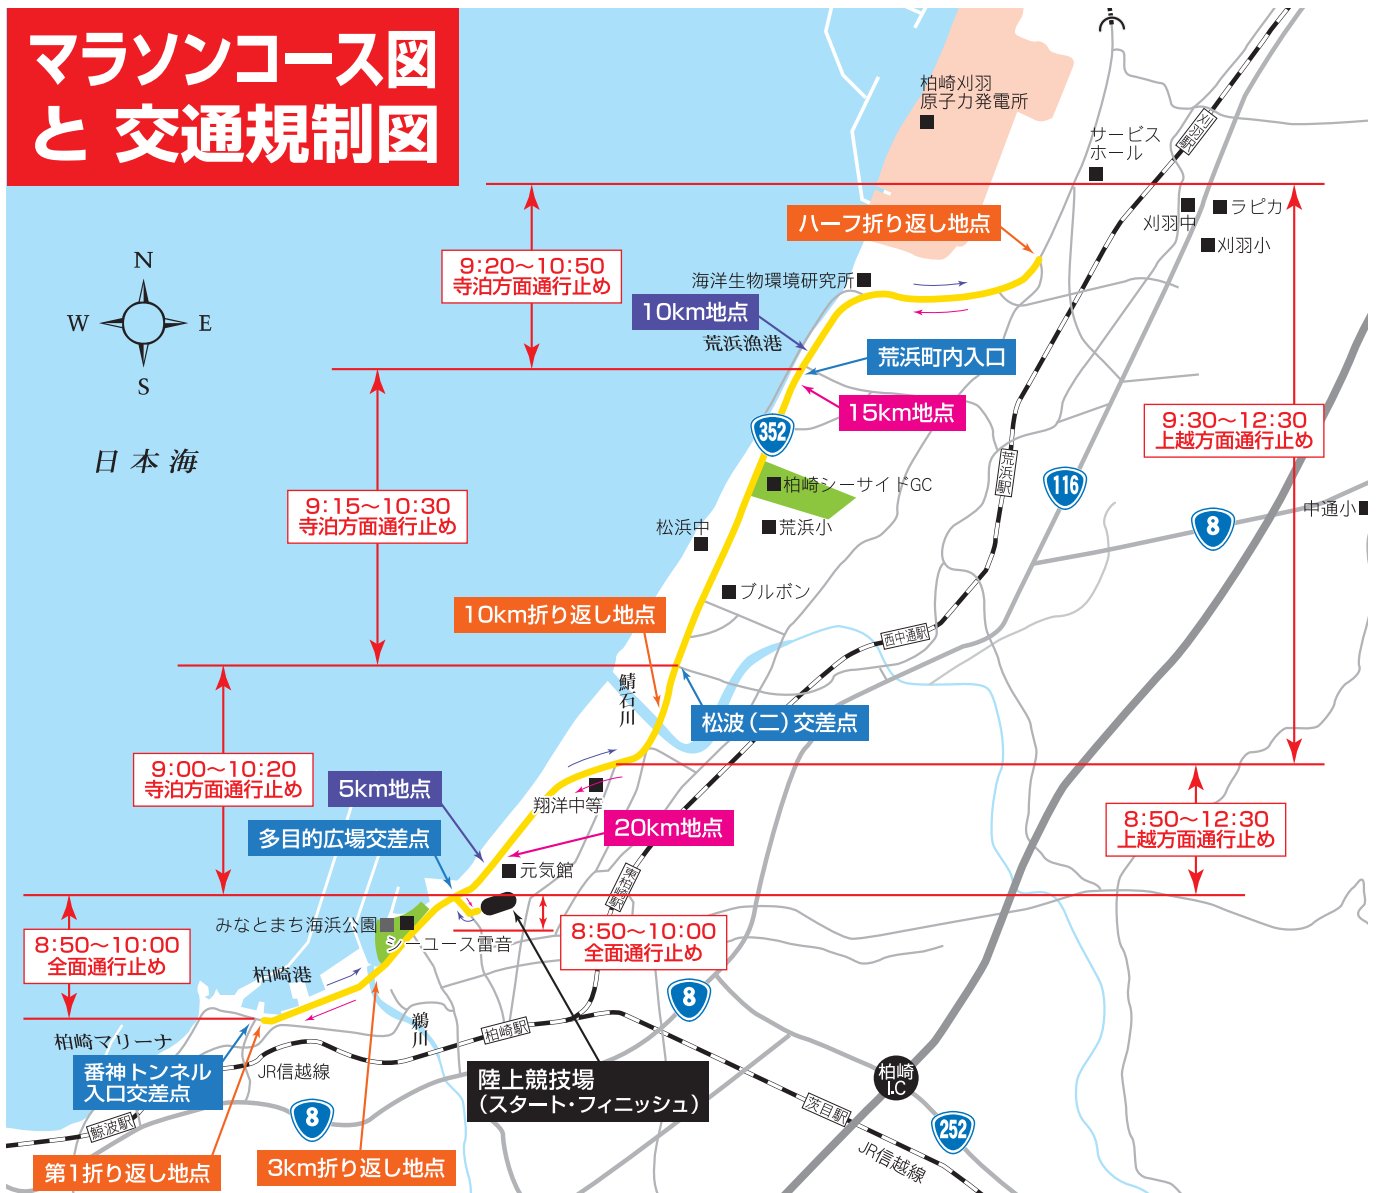

# 10/30(日) 柏崎マラソン開催における 車両交通規制ご協力のお願い

10月30日(日)の8:50~12:30は、第20回柏崎マラソン開催のため、車両交通規制が行われます。マラソンコース沿線の皆さんには大変なご不便をお掛けしますが、選手の安全を確保するために、ご理解とご協力をよろしくお願いいたします。

本大会は新型コロナウイルス感染症対策を十分に行いながら開催いたします。なお、感染状況によっては中止となる場合があります。

## マラソンコース図 と 交通規制図

### 【当日の路線バス運行のお知らせ】

- ・ 柏崎－椎谷線は、椎谷9:00発柏崎駅行きを運休いたします。
  - ・ 中央循環かざぐるまは、西本町先回りアルフォーレ10:00発・12:00発及び東本町先回りアルフォーレ9:00発・11:00発を運休いたします。ご利用の方はご注意ください。
- 詳しくは **越後交通株**(☎0257-23-5250) へお問合せください。

【大会全般・交通規制のお問い合わせ先】