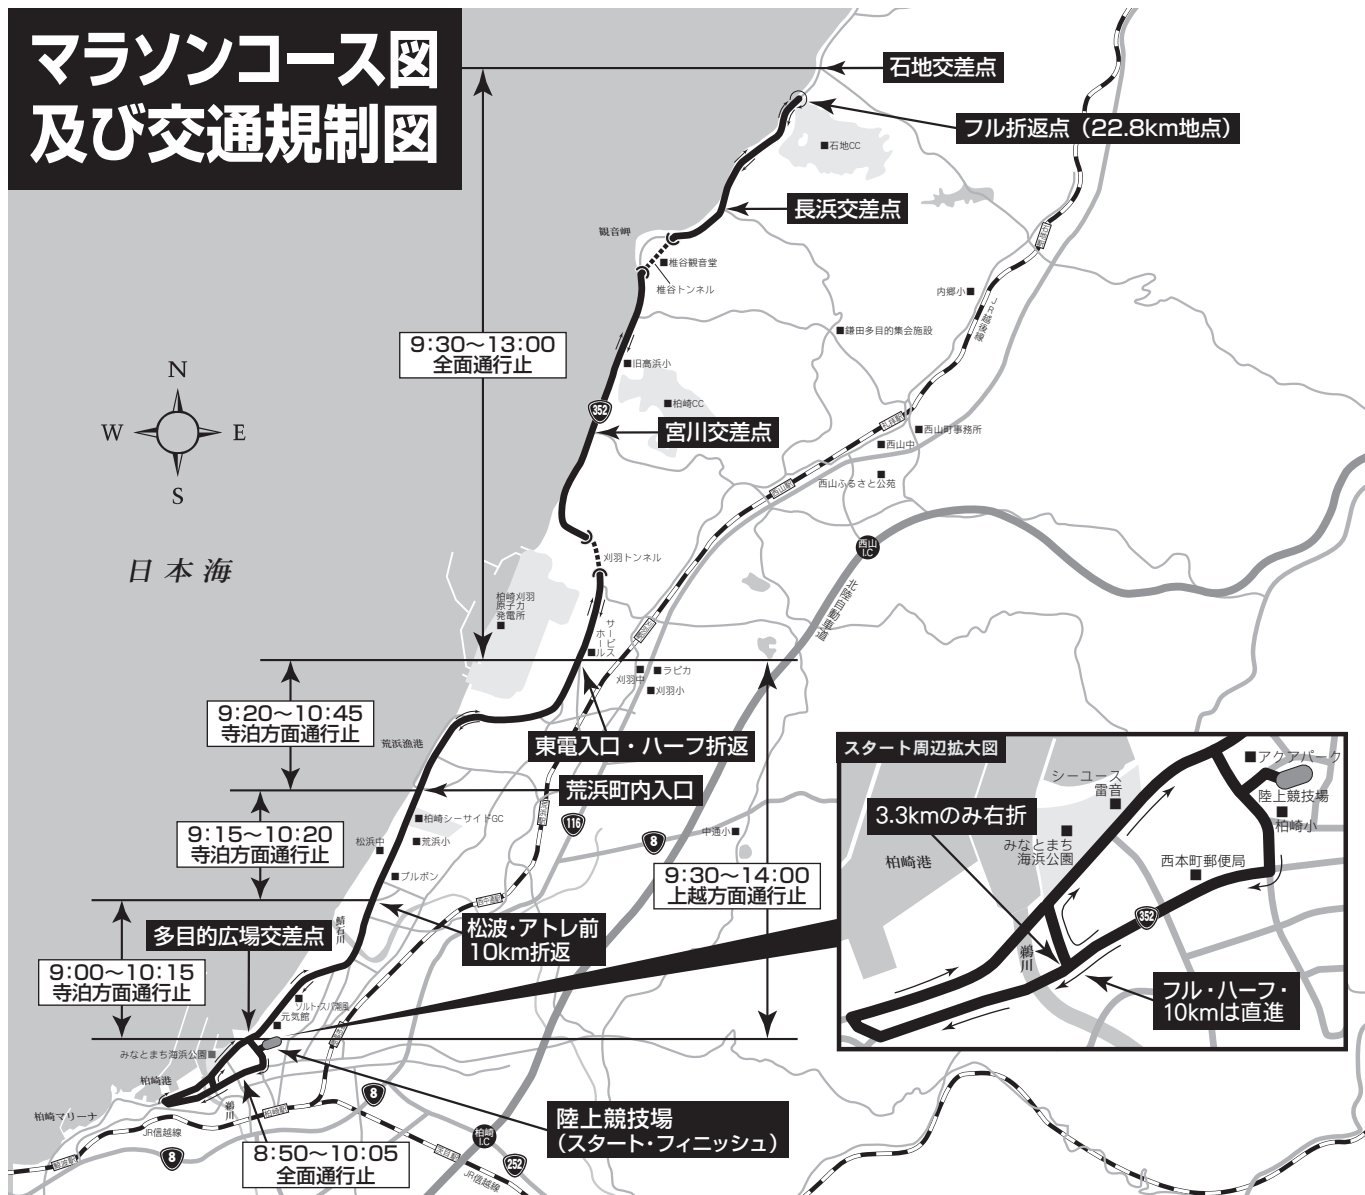

# 10/25(日) 柏崎マラソン開催に伴う 車両交通規制にご協力をお願いします。

10月25日(日) 午前8時50分～午後2時、第13回柏崎マラソン開催のため、下記のとおり車両交通規制が行われます。

皆様には大変なご不便をおかけしますが、選手の安全を確保するためにご理解ご協力よろしくお願ひいたします。

### 【路線バスについてのお知らせ】

- ・当日は柏崎一椎谷線において、8:50～14:00の間、一部運休・時間の変動がございます。
  - ・当日は中央循環かざぐるま東本町先回り9:03発の路線において、9:23アクアパーク発～9:27西本町1丁目の区間は運休となりますのでご利用の方はご注意ください。
- 詳しくは **北越後観光バス(株)**(☎0257-28-6605)へお問合せください。

【その他、大会全般・交通規制に関するお問い合わせ先】